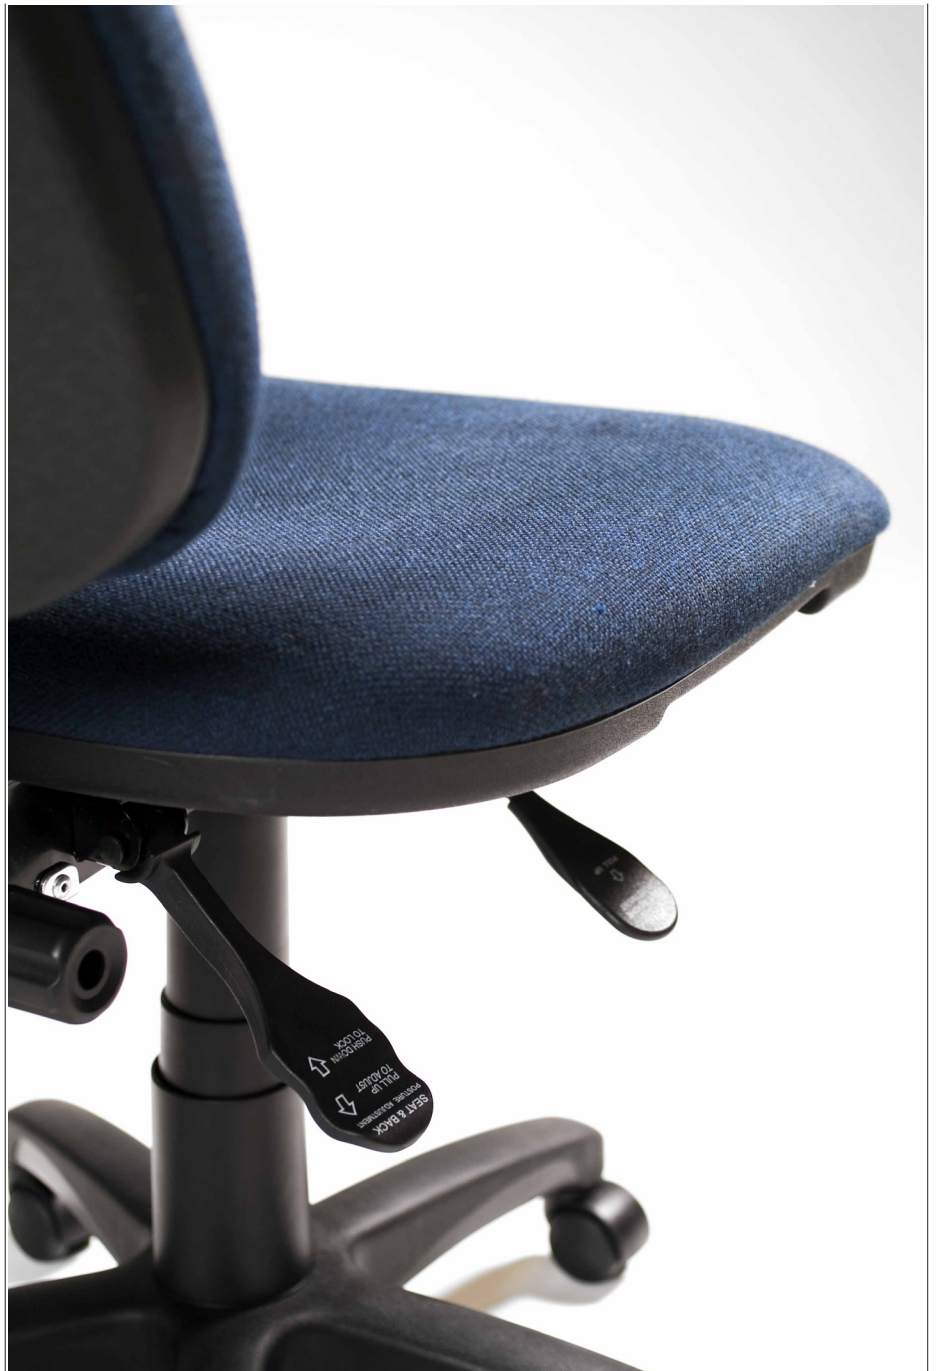

Syncro

office
by SWEDSTYLE

SWEDSTYLE

Syncro

Syncro är utrustad med synkron gunga som gör att den mjukt följer kroppens rörelse och sedan kan låsas i valfri position. Höjdjustering av sitthöjden sker med gasfjäder. Ryggstödet är inställbart i höjled.

Stolen är klädd i ett slitstarkt blått eller svart 100% polyester tyg.

Sitthöjd: 430-550 mm
Sitsbredd: 480 mm
Sitsdjup: 445 mm
Rygghöjd: 410 mm

Armstöd -
justerbara i höjd finns som
tillbehör.